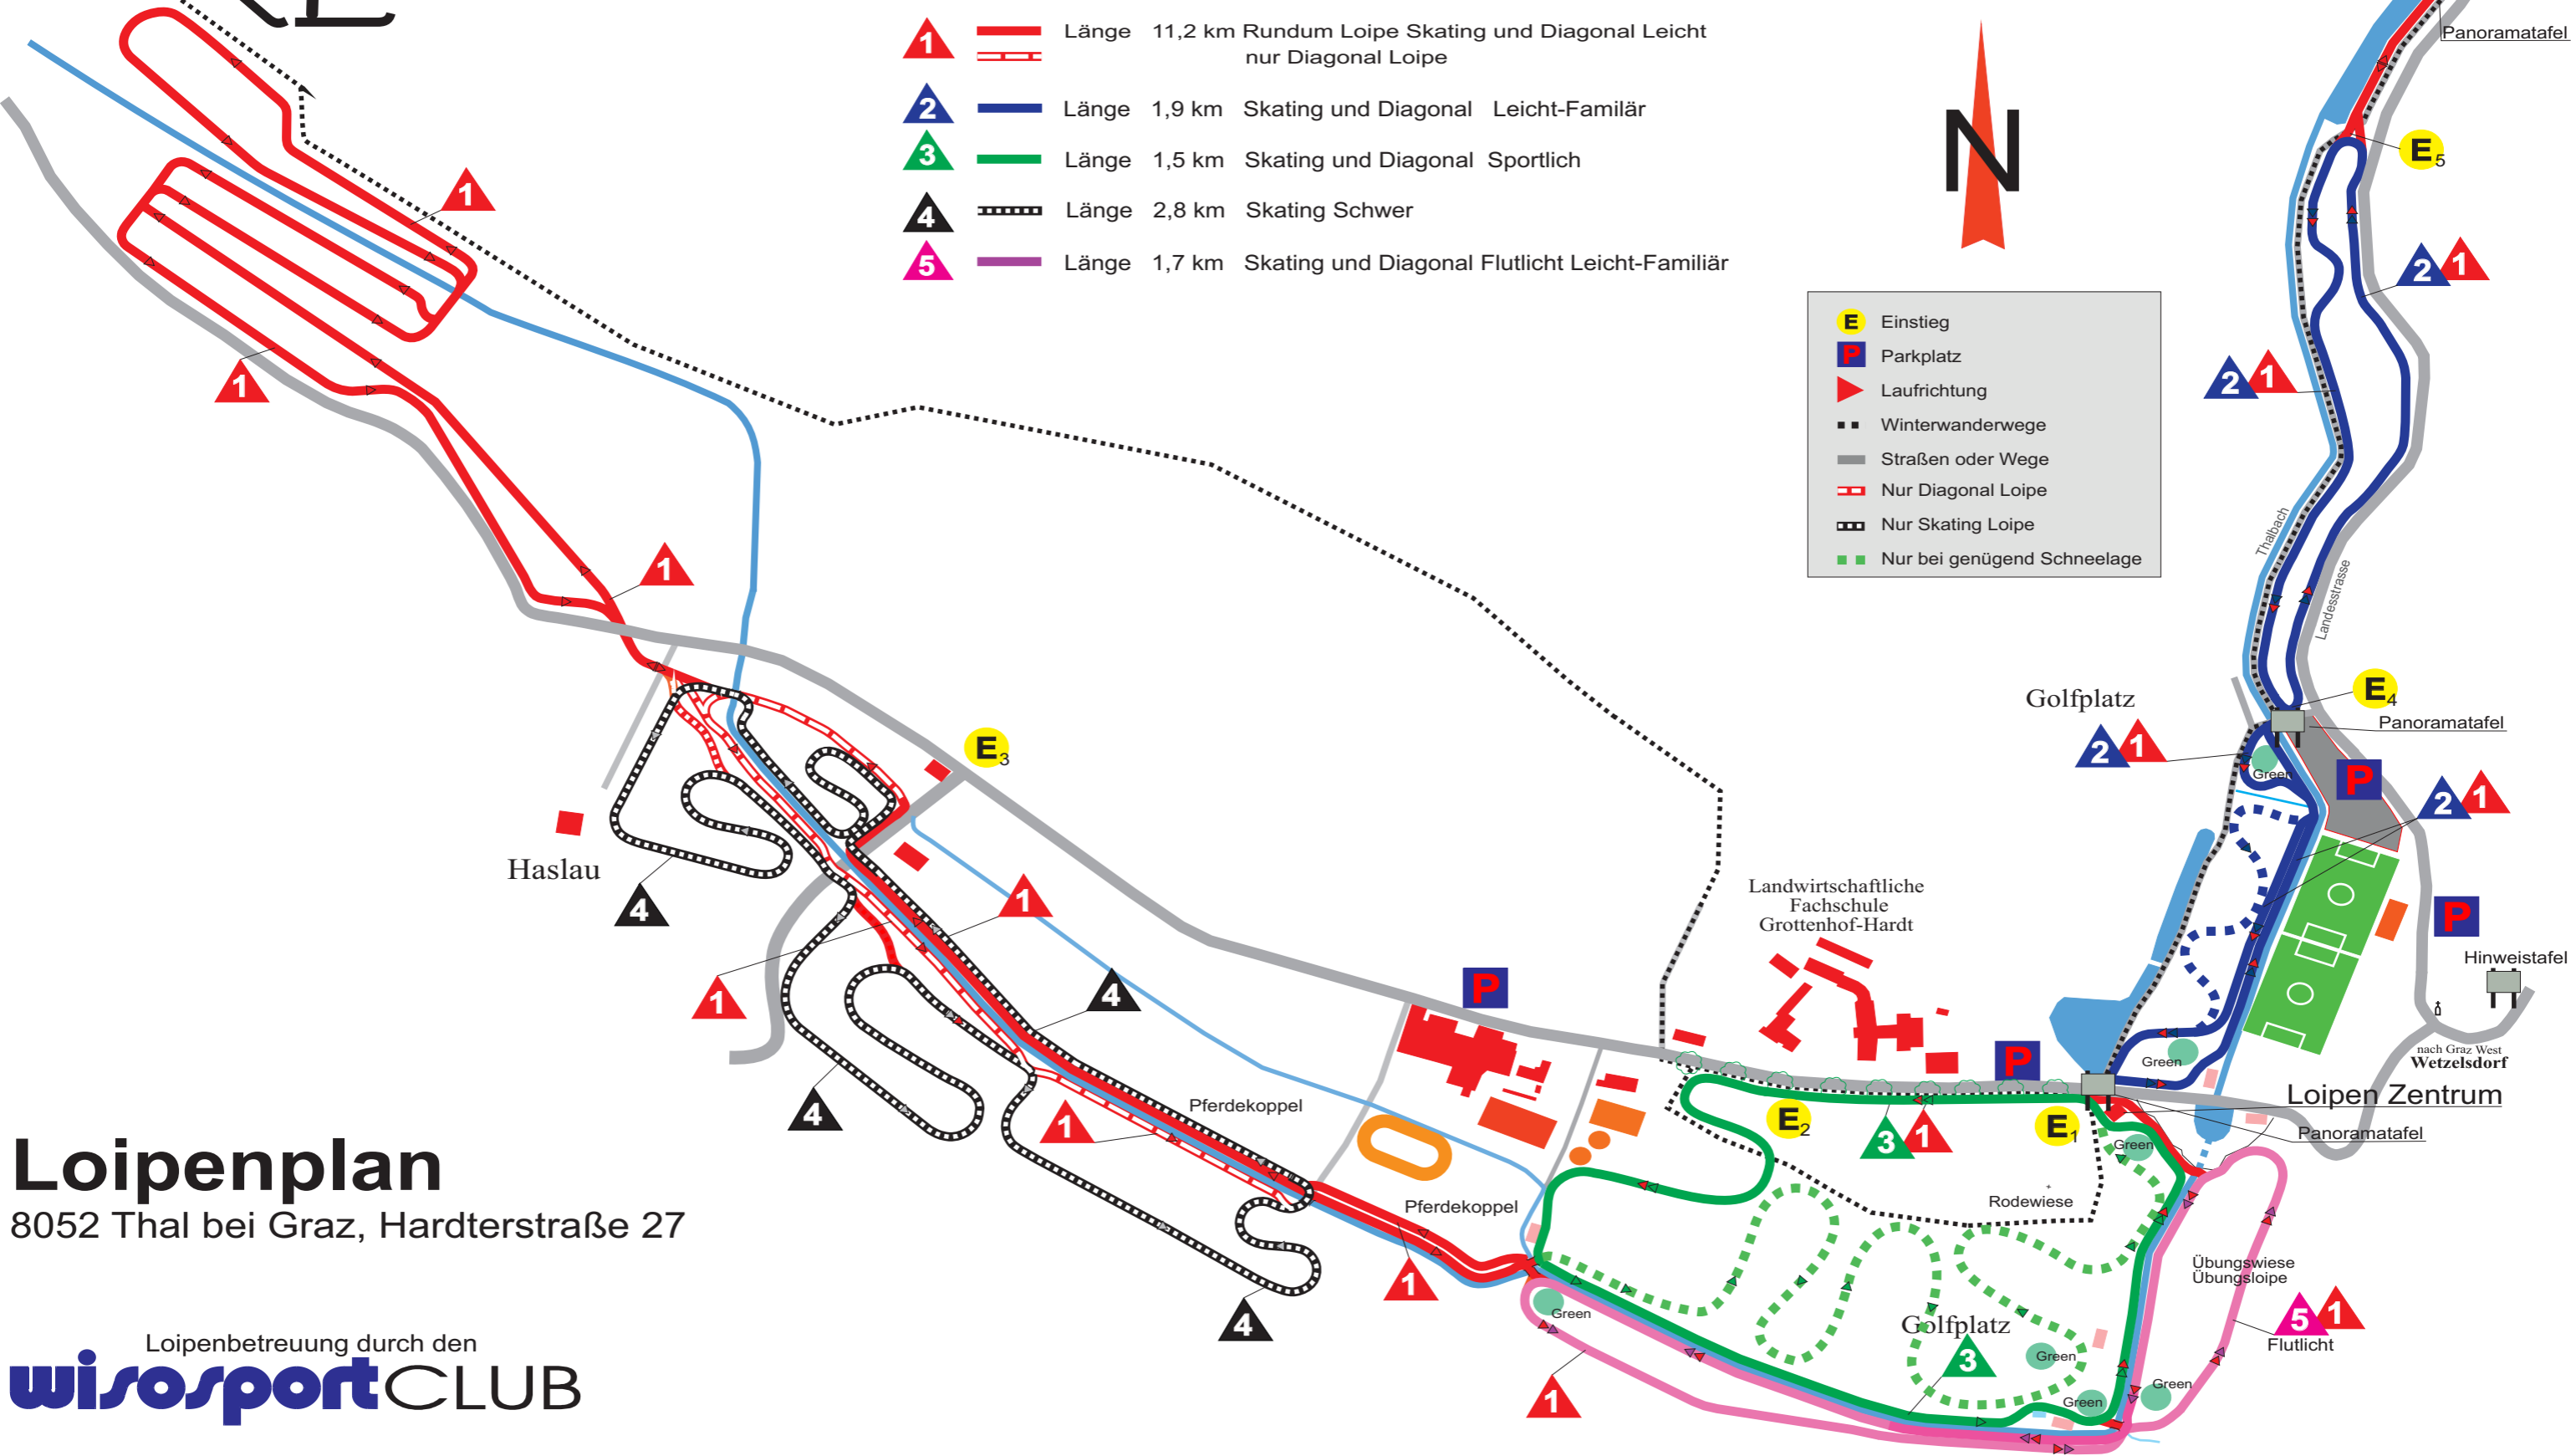

2 1

E₄

Panoramatafel

2 1

P

Hinweistafel

nach Graz West Wetzelsdorf

Loipen Zentrum

Panoramatafel

Golfplatz

2 1

Landwirtschaftliche Fachschule Grottenhof-Hardt

E₂

3 1

Rodewiese

Golfplatz

Übungswiese Übungsloipe

5 1

Flutlicht

- 1** Länge 11,2 km Rundum Loipe Skating und Diagonal Leicht nur Diagonal Loipe
- 2** Länge 1,9 km Skating und Diagonal Leicht-Familiär
- 3** Länge 1,5 km Skating und Diagonal Sportlich
- 4** Länge 2,8 km Skating Schwer
- 5** Länge 1,7 km Skating und Diagonal Flutlicht Leicht-Familiär

- E** Einstieg
- P** Parkplatz
- ▶** Laufrichtung
- Winterwanderwege
- Straßen oder Wege
- ▤ Nur Diagonal Loipe
- ▥ Nur Skating Loipe
- ▧ Nur bei genügend Schneelage

Loipenplan
8052 Thal bei Graz, Hardterstraße 27